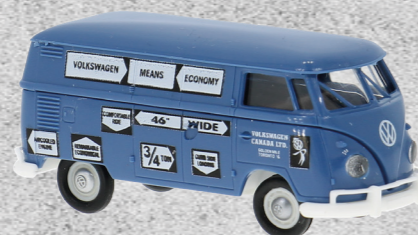

VW T1b Kasten "VW-Kanada" ▲
Nr. v 32799 14,95 €