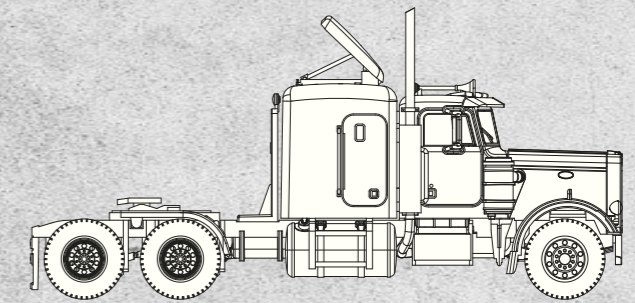

VW T1b Kasten ▲
"Esso-Baummaschinenendienst"
Nr. v 32793 14,95 €

VW T1b Kasten "VW-Kanada" ▲
Nr. v 32799 14,95 €

VW T1b Kasten "Anker-Werke" ▲
Nr. v 32303 15,95 €

Sortiment zum Bau eines RTW, rot ▲
Nr. 10220 8,95 €