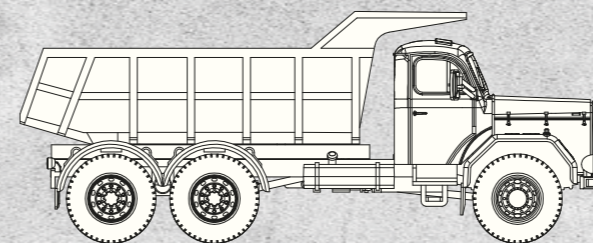

Sortiment zum Bau einer ▲
Peterbilt 359 Sattelzugmaschine
Nr. 10224 16,95 €

EMW 340 zweifarbig ▲
Nr. v 27322 14,95 €

EMW 340 der Volkspolizei ▲
Nr. 27307 14,95 €

EMW 340 Kombi in dunkelrot
Nr. 27356 12,95 €